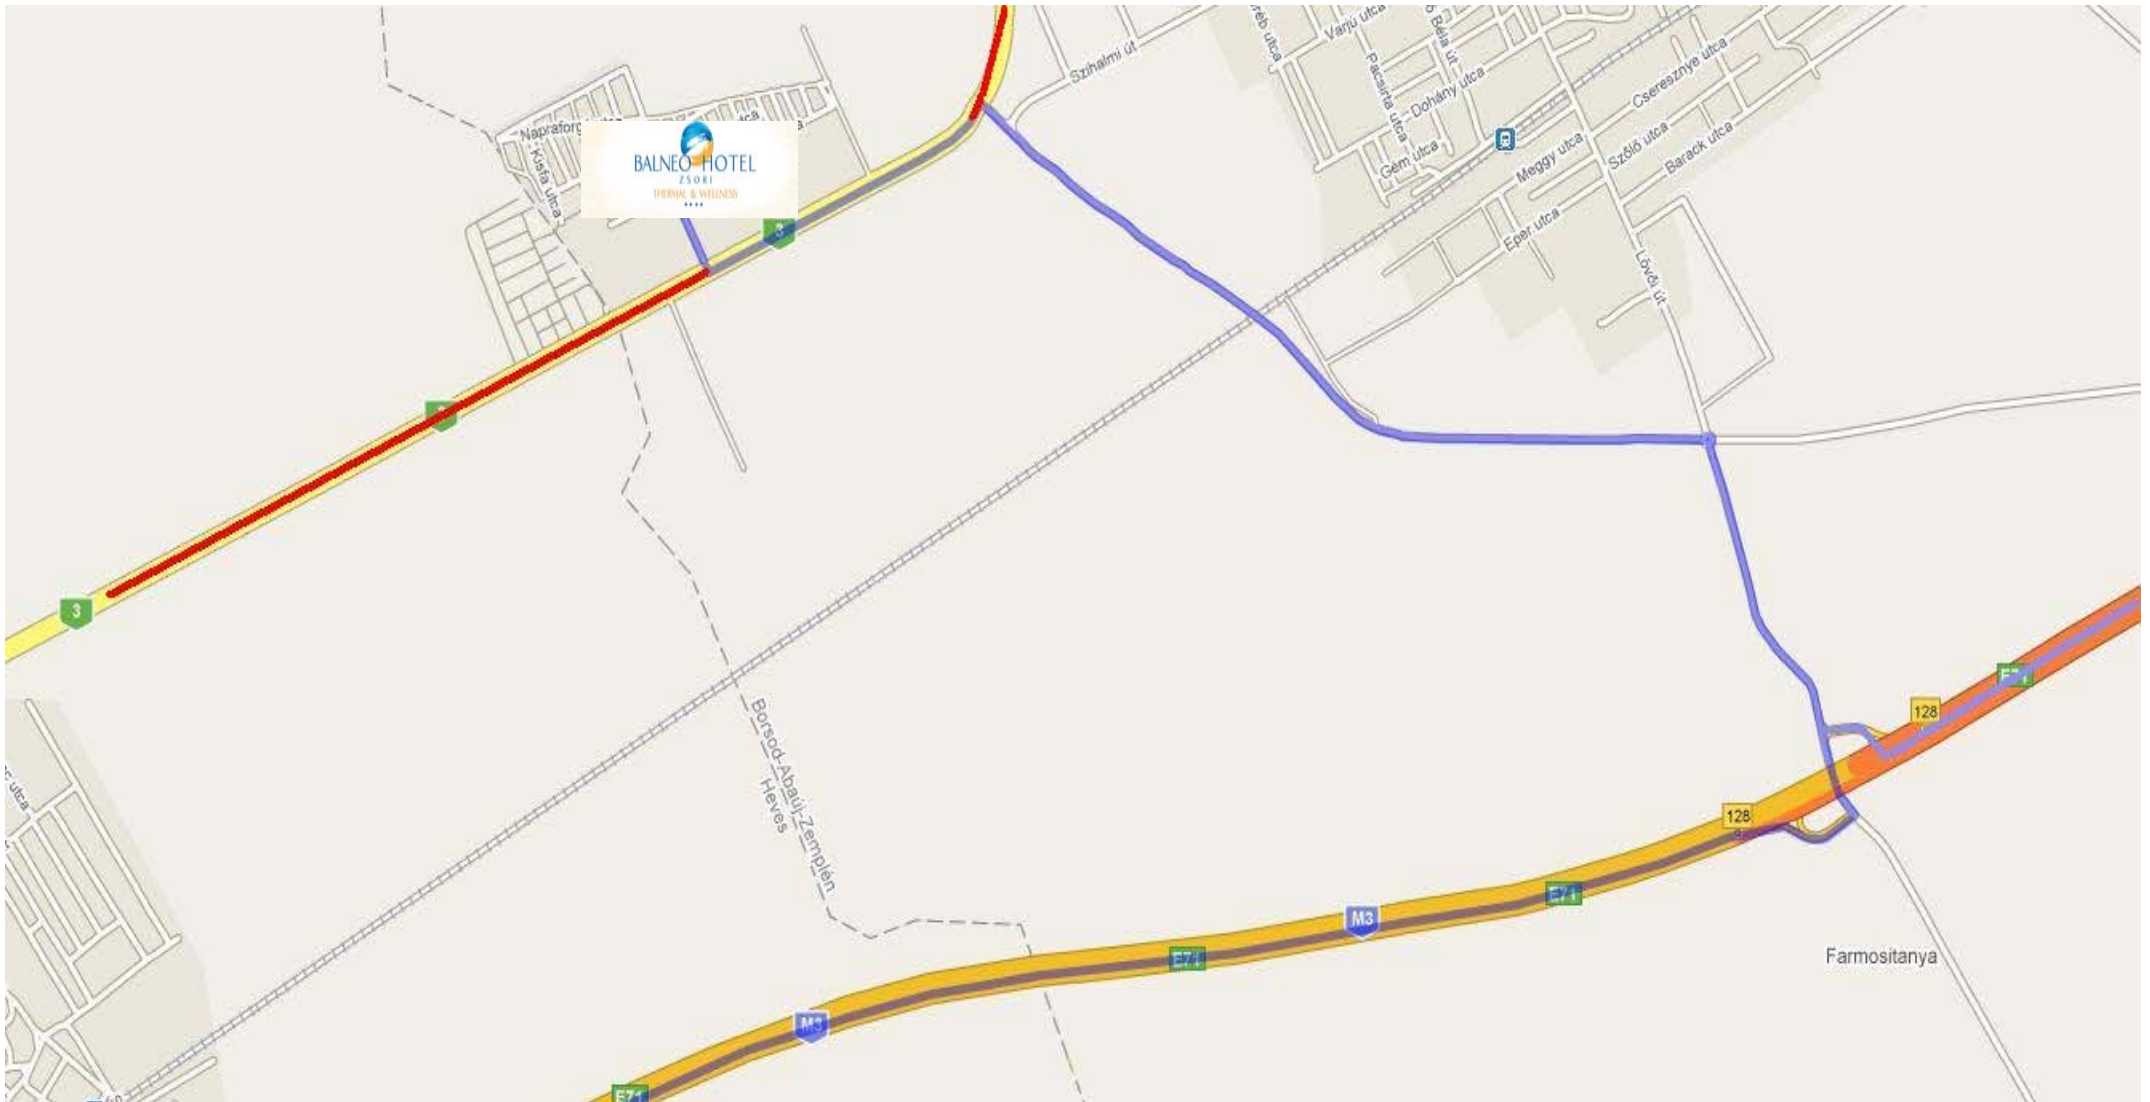

Térkép

A fent található térképen jelölt útvonalakon lehet elérni a Balneo Wellness Hotel (3400 Mezőkövesd, Zsóry-fürdő, Fülemüle u. 2.). A piros irány jelöli a 3-as úton, a kék pedig az M3-as autópályán érkező vendégek útvonalát.

A második térképen található meg a Balneo Wellness Hoteltől a Kovács Kft.-hez (3400 Mezőkövesd, Lövői út 52.) vezető legegyszerűbb útvonalat.