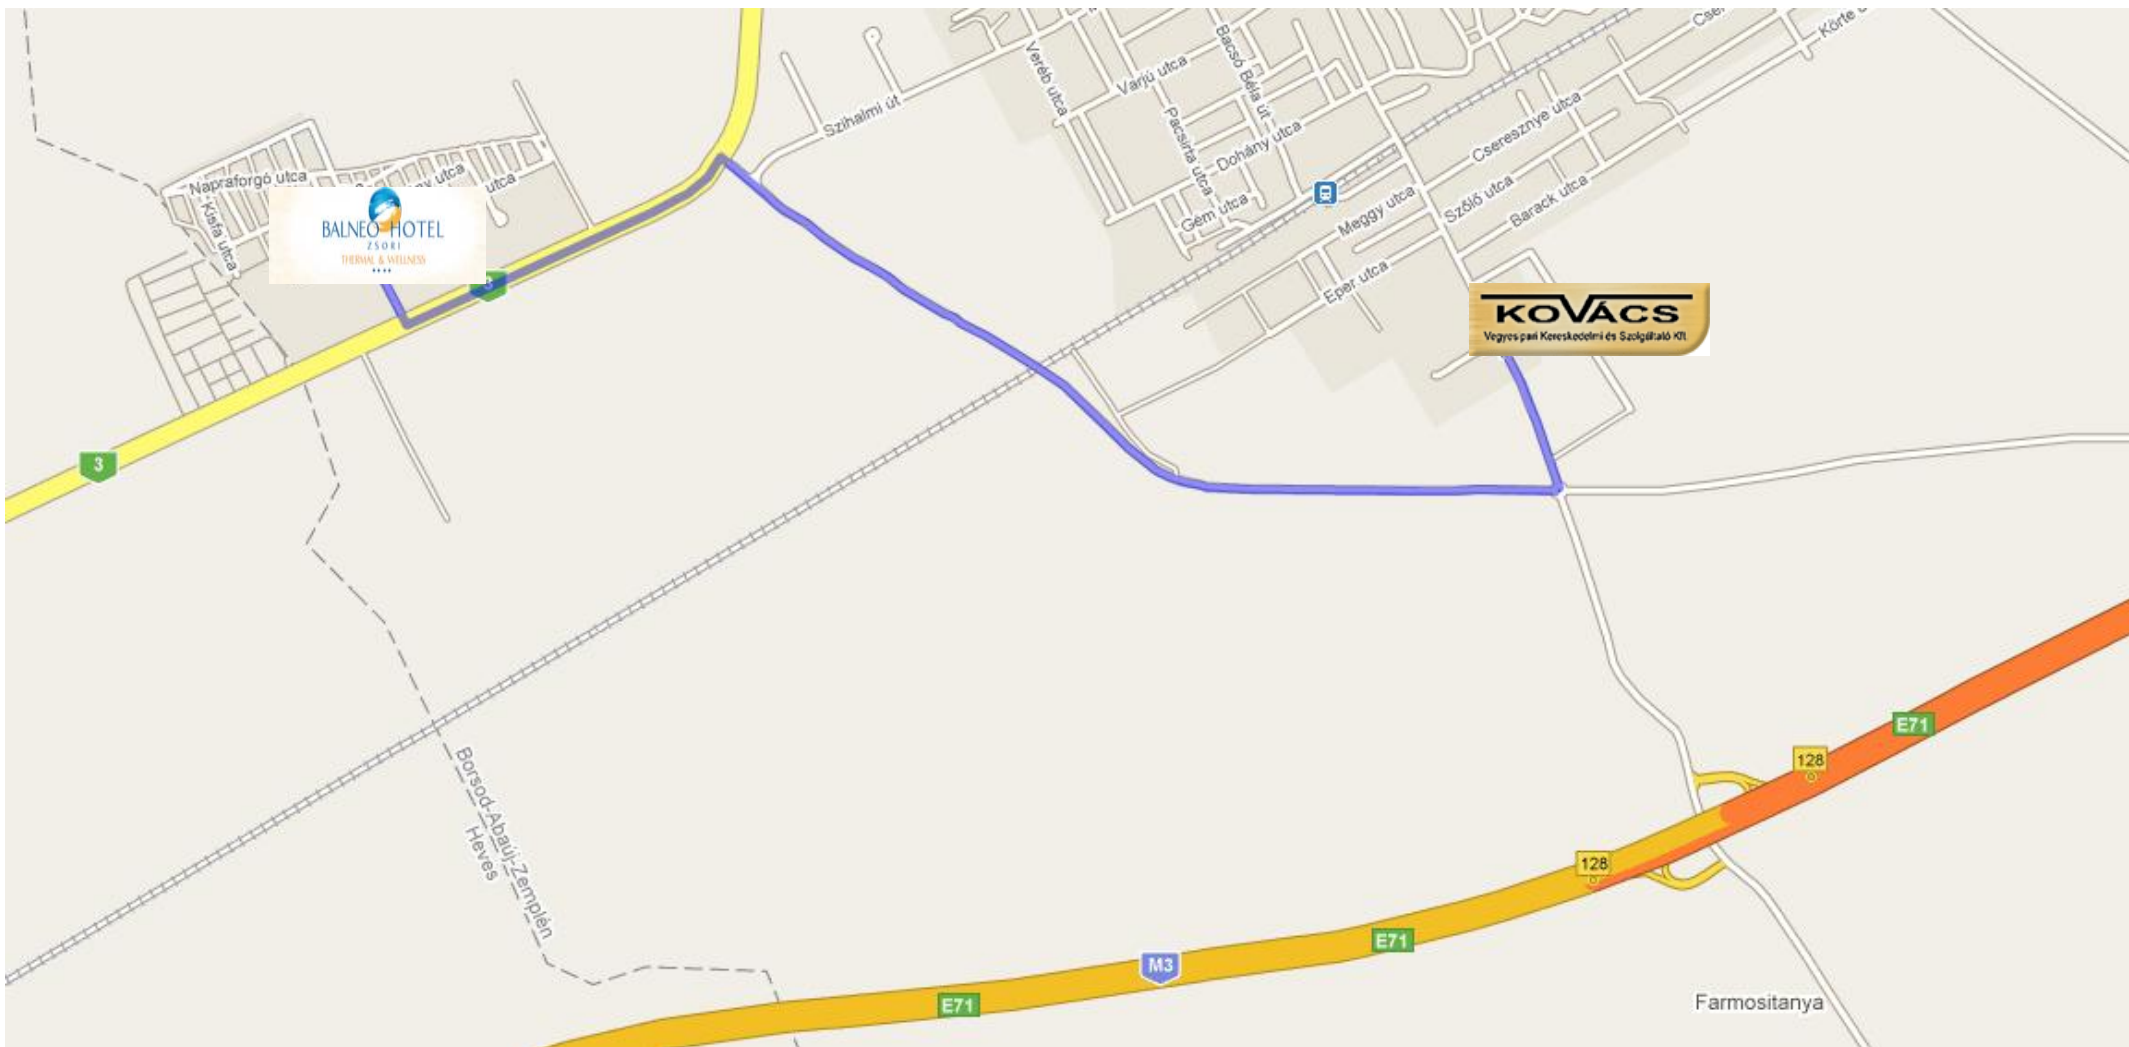

Térkép

A fent található térképen jelölt útvonalakon lehet elérni a Balneo Wellness Hotel (3400 Mezőkövesd, Zsóry-fürdő, Fülemüle u. 2.). A piros irány jelöli a 3-as úton, a kék pedig az M3-as autópályán érkező vendégek útvonalát.

A második térképen található meg a Balneo Wellness Hoteltől a Kovács Kft.-hez (3400 Mezőkövesd, Lövői út 52.) vezető legegyszerűbb útvonalat.